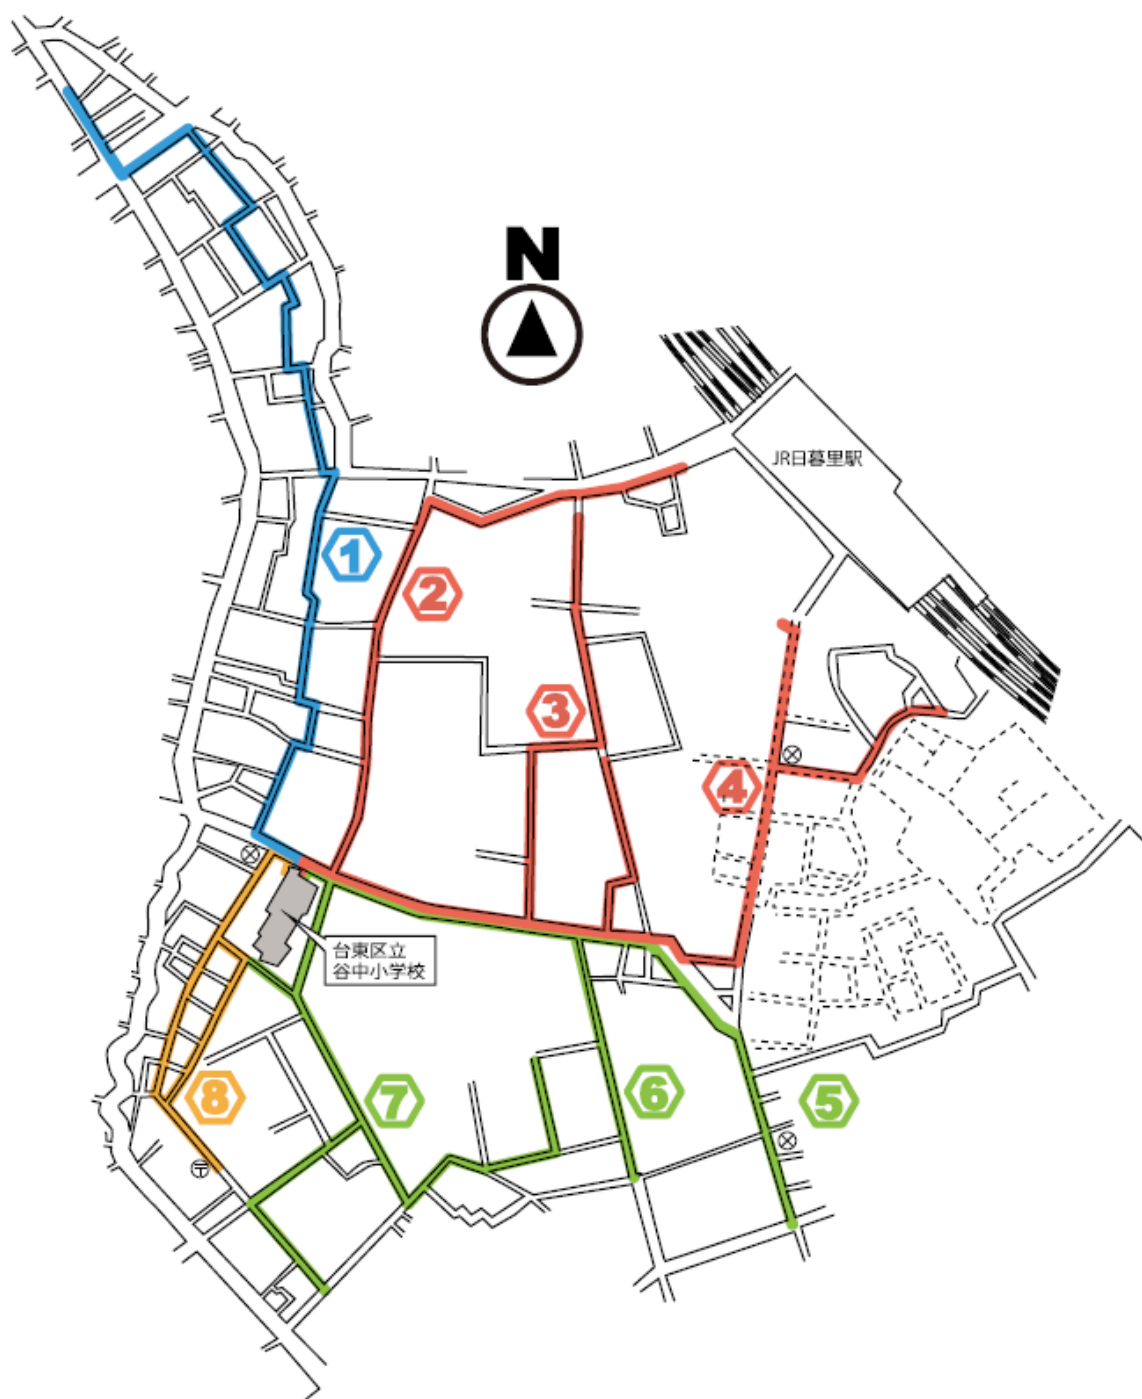

谷中小学校の通学路

- ① (青) よみせ通りコース
- ② (赤) 岡倉天心公園・七面坂コース
- ③ (赤) 加納院・朝倉彫塑館コース
- ④ (赤) 谷中霊園コース
- ⑤ (緑) 下町風俗資料館コース
- ⑥ (緑) 七面山・一乗寺コース
- ⑦ (緑) 時計博物館・ずいりん寺コース
- ⑧ (黄色) 谷中郵便局コース