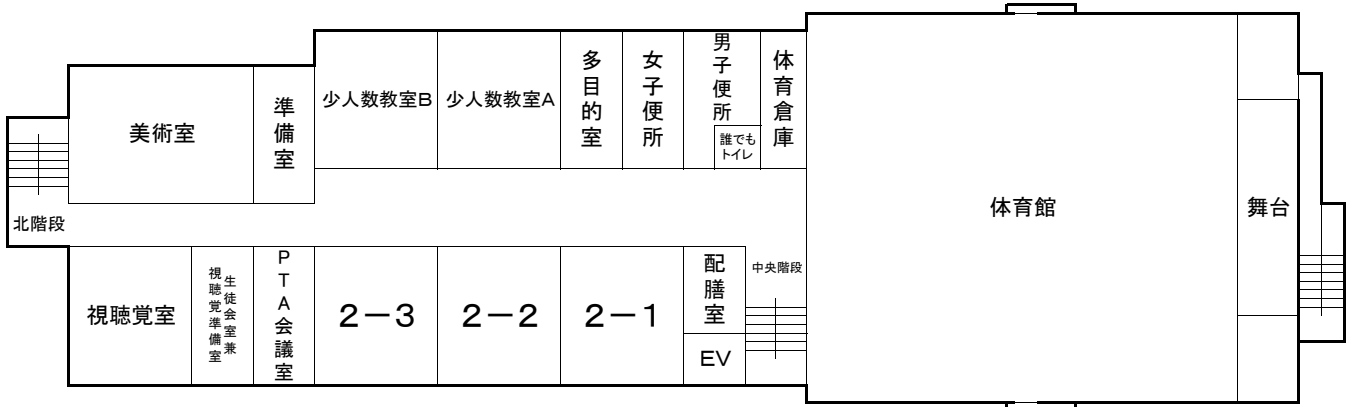

令和2年度 教室配置図

台東区立忍岡中学校

4階

3階

2階

1階