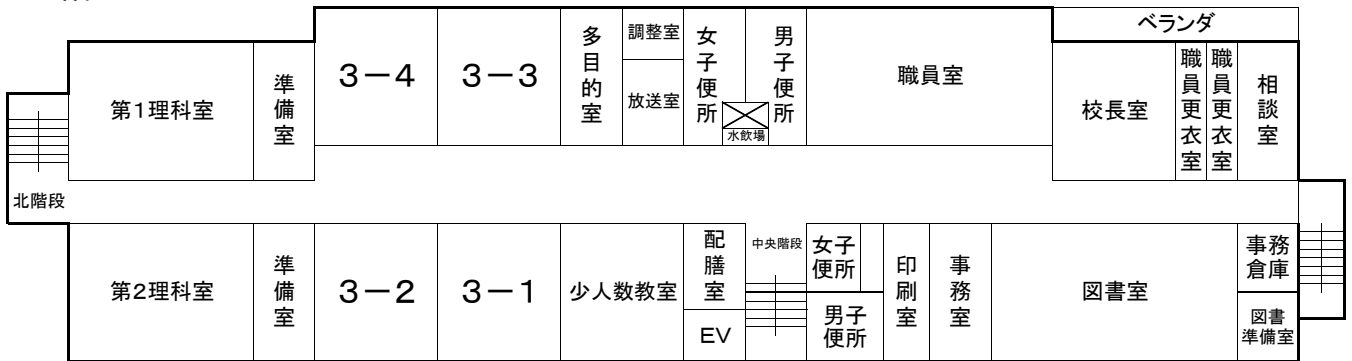

令和2年度 教室配置図

台東区立忍岡中学校

4階

3階

2階

1階