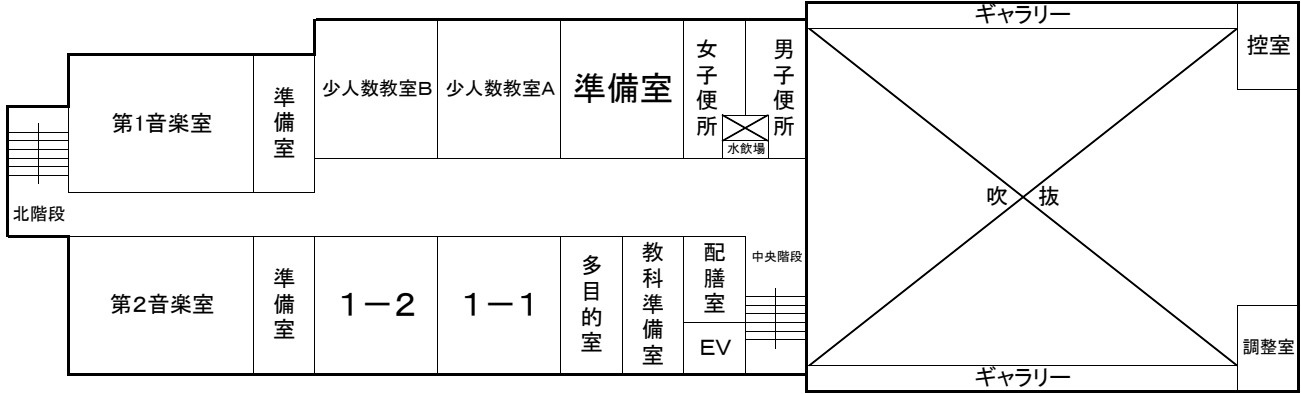

令和2年度 教室配置図

台東区立忍岡中学校

4階

3階

2階

1階