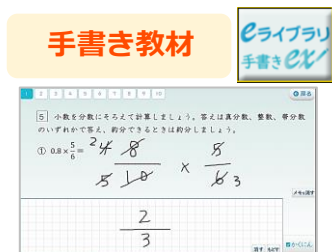

④ 学習用のトップページが開きます

※この画面をひらいたときにブラウザのブックマークやお気に入りに登録しておくとお便利です

💡 ログインをするときの注意点

すべて半角で入力してください。

- ① **学校コード** : 数字 1 1 ケタ
- ② **ログインID** : 学校で使うeライブラリと同じログインID
- ③ **パスワード** : 学校で使うeライブラリと同じパスワード

学校コード・ID・パスワード
がわからないときは、
学校の先生に確認してね！

⑤ 学習用のトップページが開いたら、自分の名前が出ているか確認しましょう

自分の名前やIDカードの名前とちがうときは、学校の先生に確認してください

2. eライブラリで予習・復習しよう

自分で選んで学習する

① [自分で選ぶ] → [単元から探す] をえらびます

＼こんなつかいかたも！／

② 学年、教科、単元、教材 をえらびます

③ レベルを選んで、ドリルを始めます

④ 間違えたときは、[リトライ]でやり直します。最後に[採点]を選んで終わります

3. ほかに楽しく学べるコンテンツがたくさん！

正しい漢字や計算を書いて身につける！

デジタル単語帳がかくにん！

えいごのたのまな英語を楽しく学ぼう！