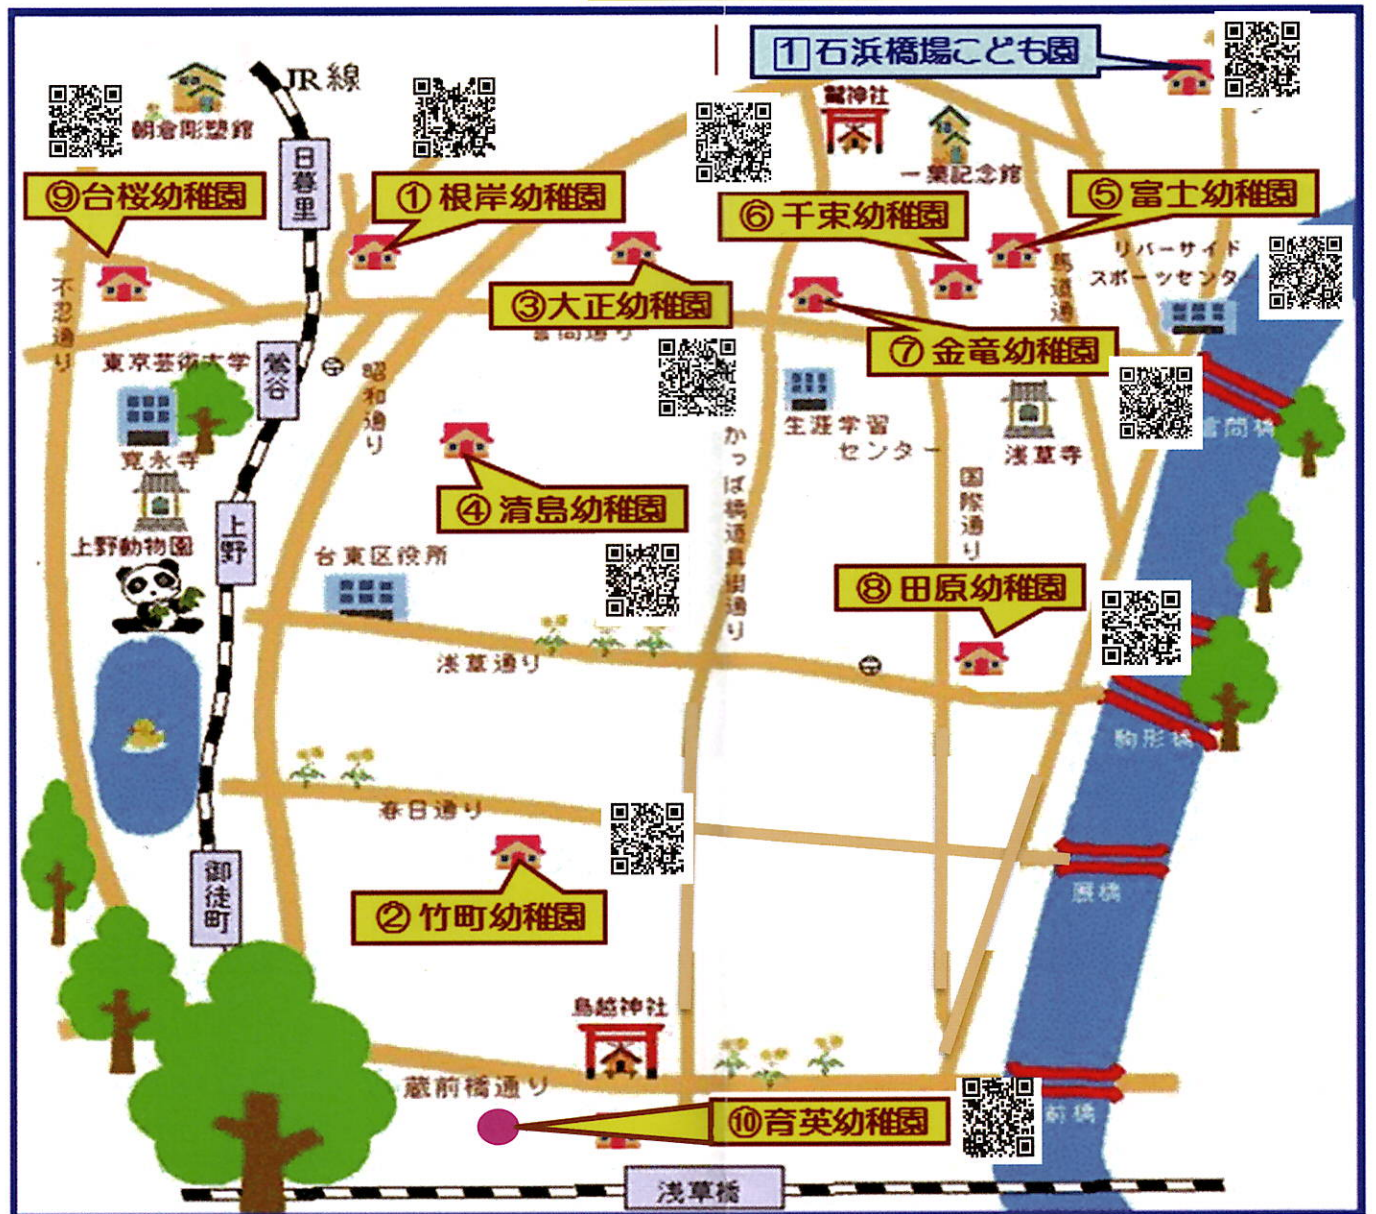

台東区立幼稚園・公設公営認定こども園 MAP

QRコードより、各園のホームページにつながります。

園名	住所	電話番号
根岸幼稚園 Negishi	根岸 3-9-7	03-3873-0159
竹町幼稚園 Takecho	台東 4-21-9	03-3831-2910
大正幼稚園 Taishou	入谷 2-23-8	03-3876-5584
清島幼稚園 Kiyoshima	東上野 6-16-8	03-3842-5358
富士幼稚園 Fuji	浅草 4-48-18	03-3874-2460
千束幼稚園 Senzoku	浅草 4-24-15	03-3872-3067
金竜幼稚園 Kinryu	千束 1-9-21	03-3871-9896
田原幼稚園 Tawara	雷門 1-5-17	03-3842-6477
台桜幼稚園 Taiou	谷中 2-9-4	03-3827-6559
育英幼稚園 Ikuei	浅草橋 5-1-35	03-3866-6686
石浜橋場こども園 Ishihamashiba	橋場 1-35-1	03-3876-0049