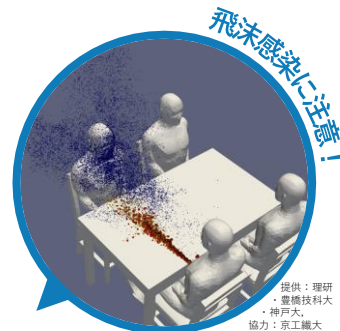

もう一度確認しよう

学校生活のコロナ対策

- ✓ 感染力が強い変異株は、若い皆さんにも感染リスクが高く、重症化の可能性も！
- ✓ マスクを外した瞬間が危険大！
- ✓ 学校内だけでなく、放課後や休日にも感染対策の徹底を！

マスクを外しやすいシーンの例

部活動のリスクシーン
動画もチェック

！ 昼食中は会話をしない

！ 着替中もマスク

！ 休憩中もマスク
水分補給中は話さない

放課後や休日のNGシーンの例

放課後・休日のNGシーン
動画もチェック

⊘ 友達の家で遊ばない

⊘ 友達と会食しない

⊘ 友達とカラオケに行かない

コロナに感染しない、させない！

困ったときは

0570-550571
新型コロナコールセンター