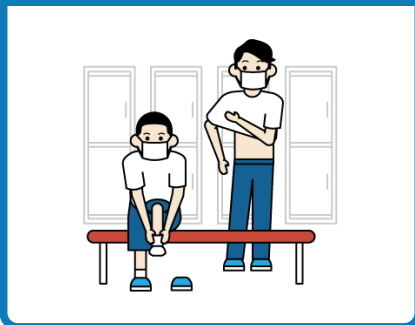

もう一度確認しよう

学校生活のコロナ対策

- ✓ 感染力が強い変異株は、若い皆さんにも感染リスクが高く、重症化の可能性も！
- ✓ マスクを外した瞬間が危険大！
- ✓ 学校内だけでなく、放課後や休日にも感染対策の徹底を！

マスクを外しやすいシーンの例

部活動のリスクシーン
動画もチェック

！ 昼食中は会話をしない

！ 着替中もマスク

！ 休憩中もマスク
水分補給中は話さない

放課後や休日のNGシーンの例

放課後・休日のNGシーン
動画もチェック

⊘ 友達の家で遊ばない

⊘ 友達と会食しない

⊘ 友達とカラオケに行かない

コロナに感染しない、させない！

困ったときは

0570-550571
新型コロナコールセンター